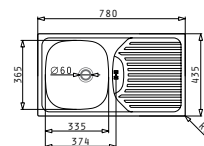

### ATRIA

**Obvod dřezu:** 575x505  
**Rozměr dřezové nádoby:** 480x340x180  
**Min. šířka skříňky:** 600  
**Ø odpadu:** 92

**2 899 Kč**

EASYFIX™

### E 33-46

**Obvod dřezu:** 465x435  
**Rozměr dřezové nádoby:** 365x335x150  
**Min. šířka skříňky:** 400  
**Ø odpadu:** 60

**1 199 Kč**

EASYFIX™

### ET78 SEMIFLAT

**Obvod dřezu:** 780x435  
**Rozměr dřezové nádoby:** 335x365x150  
**Min. šířka skříňky:** 450  
**Ø odpadu:** 60

**1 199 Kč**