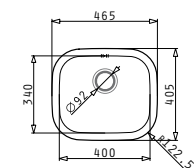

HLADKÝ - POLISHED

HORNÍ MONTÁŽ