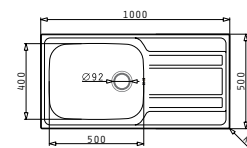

HLADKÝ - POLISHED

HORNÍ MONTÁŽ