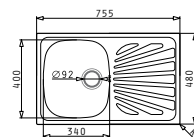

HLADKÝ - SATIN

HORNÍ MONTÁŽ