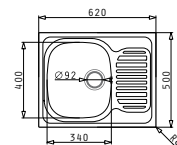

HLADKÝ - SATIN

HORNÍ MONTÁŽ