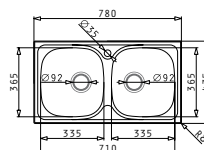

### ET78 SEMIFLAT

**Obvod dřezu:** 780x435  
**Rozměr dřezové nádoby:** 335x365x150  
**Min. šířka skříňky:** 450  
**Ø odpadu:** 60

**1 199 Kč**

### E78 1 ½

**Obvod dřezu:** 780x435  
**Rozměr dřezové nádoby:** 335x365x150 / 335x365x150  
**Min. šířka skřínky:** 800  
 Ø odpadu: 60

**1 649 Kč**

EASYFIX™

### E78 3 ½

**Obvod dřezu:** 780x435  
**Rozměr dřezové nádoby:** 335x365x150 / 335x365x150  
**Min. šířka skřínky:** 800  
 Ø odpadu: 92

**2 499 Kč**

EASYFIX™