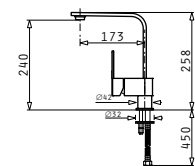

ESPRESSIVO

2 999 Kč

Kuchyňská baterie s
keramickými disky

Vnější rozměr: 258x173
Ø stojánu: 42