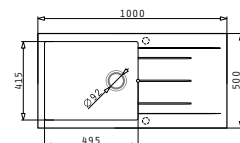

### PYRAGRANITE ALAZIA (86x50) 1B 1D

**Obvod dřezu:** 860x500  
**Rozměr dřezové nádoby:** 340x420x205  
**Min. šířka skříňky:** 450  
**Ø odpadu:** 92

**5 599 Kč**

### PYRAGRANITE ALAZIA (86x50) 1 3/4 B

**Obvod dřezu:** 860x500  
**Rozměr dřezové nádoby:** 450x420x205 / 300x360x205  
**Min. šířka skříňky:** 900  
**Ø odpadu:** 92

**6 999 Kč**

NOVINKA

### PYRAGRANITE ALAZIA (100x50) 1B 1D

**Obvod dřezu:** 1000x500  
**Rozměr dřezové nádoby:** 495x415x205  
**Min. šířka skříňky:** 600  
**Ø odpadu:** 92

**6 599 Kč**