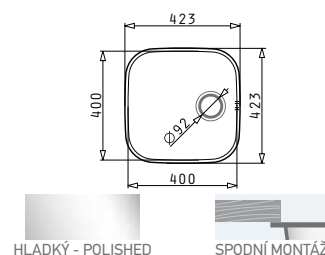

IRIS (40X40) 1B

Obvod dřezu: 423x423
Rozměr dřezové nádoby: 400x400x200
Min. šířka skříňky: 440
Ø odpadu: 92

2 999 Kč