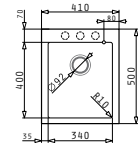

PYRAGRANITE ISTROS (41x50) 1B

Obvod dřezu: 410x500

Rozměr dřezové nádoby: 340x400x200

Min. šířka skřínky: 400

Ø odpadu: 92