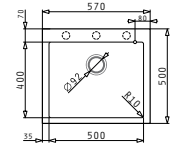

PYRAGRANITE ISTROS (57x50) 1B

Obvod dřezu: 570x500

Rozměr dřezové nádoby: 500x400x200

Min. šířka skřínky: 600

Ø odpadu: 92

5 499 Kč