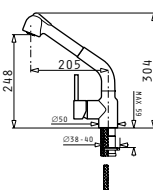

**BALATA
CHROM**

3 699 Kč

Kuchyňská baterie s keramickými
disky a výsuvnou sprchou

Vnější rozměr: 304x205
Ø stojánu: 50