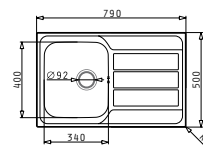

### ATHENA (62x50) 1B 1D

Obvod dřezu: 620x500  
 Rozměr dřezové nádoby: 340x400x180  
 Min. šířka skříňky: 450  
 Ø odpadu: 92

**2 499 Kč**

HLADKÝ - SATIN

HORNÍ MONTÁŽ

**EASYFIX™**

### ATHENA (79x50) 1B 1D

Obvod dřezu: 790x500  
 Rozměr dřezové nádoby: 340x400x180  
 Min. šířka skříňky: 450  
 Ø odpadu: 92

**2 599 Kč**

HLADKÝ - SATIN

HORNÍ MONTÁŽ

**EASYFIX™**