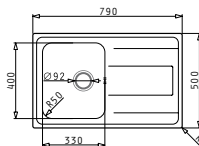

### ATHENA (116x50) 2B 1D

**Obvod dřezu:** 1160x500  
**Rozměr dřezové nádoby:** 340x400x165 / 340x400x165  
**Min. šířka skříňky:** 800  
**Ø odpadu:** 92

**3 999 Kč**

HLADKÝ - SATIN

HORNÍ MONTÁŽ

NOVINKA

EASYFIX™

### ALEA (79x50) 1B 1D

**Obvod dřezu:** 790x500  
**Rozměr dřezové nádoby:** 340x400x180  
**Min. šířka skříňky:** 450  
**Ø odpadu:** 92

3 699 Kč

HLADKÝ - POLISHED

HORNÍ MONTÁŽ

NOVINKA

EASYFIX™