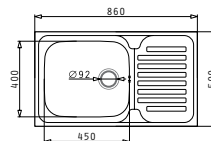

**EASYFIX™**
**AMALTIA (86X50) 1B 1D**

**Obvod dřezu:** 860x500  
**Rozměr dřezové nádoby:** 340x400x180  
**Min. šířka skříňky:** 450  
**Ø odpadu:** 92

**3 299 Kč**

HLADKÝ - POLISHED

HORNÍ MONTÁŽ

NOVINKA

### ZEDA EXTRA (100x50) 1B 1D

**Obvod dřezu:** 1000x500  
**Rozměr dřezové nádoby:** 500x400x200  
**Min. šířka skříňky:** 450  
**Ø odpadu:** 92

4 699 Kč

HLADKÝ - POLISHED

HORNÍ MONTÁŽ

NOVINKA

### DORIAN (86x50) 1B 1D

**Obvod dřezu:** 860x500  
**Rozměr dřezové nádoby:** 450x400x200  
**Min. šířka skříňky:** 600  
**Ø odpadu:** 92

3 999 Kč

HLADKÝ - POLISHED

HORNÍ MONTÁŽ

EASYFIX™