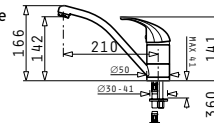

Kuchyňská baterie s
keramickými disky

Vnější rozměr: 166x210
Ø stojánu: 50