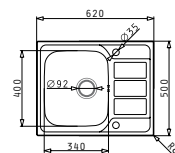

### ATHENA (62x50) 1B 1D

Obvod dřezu: 620x500  
 Rozměr dřezové nádoby: 340x400x180  
 Min. šířka skříňky: 450  
 Ø odpadu: 92

**2 499 Kč**

HLADKÝ - SATIN

HORNÍ MONTÁŽ

**EASYFIX™**