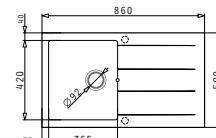

PYRAGRANITE ATHLOS (86x50) 1B 1D

Obvod dřezu: 860x500
Rozměr dřezové nádoby: 365x420x195
Min. šířka skříňky: 450
Ø odpadu: 92

5 649 Kč