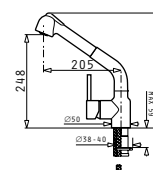

Kuchyňská baterie s keramickými
disky a výsuvnou sprchou

Vnější rozměr: 304x205
Ø stojánu: 50