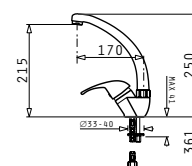

SERENO

1 149 Kč

Kuchyňská baterie s
keramickými disky

Vnější rozměr: 250x170
Ø stojánu: 50