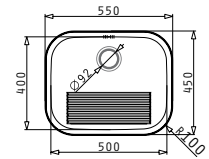

## LAUNDRY

EASYFIX™

**Obvod dřezu:** 550x450  
**Rozměr dřezové nádoby:** 400x500x230  
**Min. šířka skřínky:** 600  
**Ø odpadu:** 92

**3 999 Kč**

HLADKÝ - POLISHED

HORNÍ MONTÁŽ