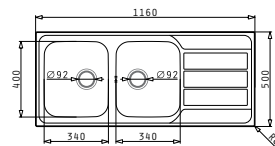

### ATHENA (86x50) 2B

**Obvod dřezu:** 860x500  
**Rozměr dřezové nádoby:** 340x400x165 / 340x400x165  
**Min. šířka skříňky:** 800  
**Ø odpadu:** 92

**3 899 Kč**

HLADKÝ - SATIN

HORNÍ MONTÁŽ

**EASYFIX™**

### ATHENA (100x50) 1 1/2 B 1D

**Obvod dřezu:** 1000x500  
**Rozměr dřezové nádoby:** 340x400x165 / 170x275x120  
**Min. šířka skříňky:** 600  
**Ø odpadu:** 92

**3 499 Kč**

HLADKÝ - SATIN

HORNÍ MONTÁŽ

**EASYFIX™**

### ATHENA (116x50) 2B 1D

**Obvod dřezu:** 1160x500  
**Rozměr dřezové nádoby:** 340x400x165 / 340x400x165  
**Min. šířka skříňky:** 800  
**Ø odpadu:** 92

**3 999 Kč**

HLADKÝ - SATIN

HORNÍ MONTÁŽ

NOVINKA

EASYFIX™

### ALEA (79x50) 1B 1D

**Obvod dřezu:** 790x500  
**Rozměr dřezové nádoby:** 340x400x180  
**Min. šířka skříňky:** 450  
**Ø odpadu:** 92

3 699 Kč

HLADKÝ - POLISHED

HORNÍ MONTÁŽ

NOVINKA

EASYFIX™