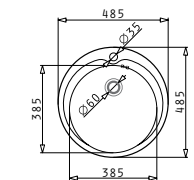

HLADKÝ - POLISHED

HORNÍ MONTÁŽ