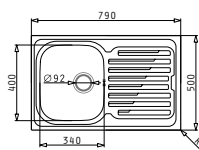

### ALEA (86x50) 1B 1D

**Obvod dřezu:** 860x500  
**Rozměr dřezové nádoby:** 340x400x180  
**Min. šířka skříňky:** 450  
**Ø odpadu:** 92

3 899 Kč

HLADKÝ - POLISHED

HORNÍ MONTÁŽ

NOVINKA

EASYFIX™

### ALEA (100x50) 1 1/2B 1D

**Obvod dřezu:** 1000x500  
**Rozměr dřezové nádoby:** 330x400x180 / 170x290x120  
**Min. šířka skříňky:** 600  
**Ø odpadu:** 92

4 999 Kč

HLADKÝ - POLISHED

HORNÍ MONTÁŽ

**EASYFIX™**

 Lankové  
 ovládání  
 vypustí!

**ARIADNE (79X50) 1B 1D**

**Obvod dřezu:** 790x500  
**Rozměr dřezové nádoby:** 340x400x180  
**Min. šířka skříňky:** 450  
**Ø odpadu:** 92

**4 699 Kč**

HLADKÝ - POLISHED

HORNÍ MONTÁŽ

**EASYFIX™**
**AMALTIA (79X50) 1B 1D**

**Obvod dřezu:** 790x500  
**Rozměr dřezové nádoby:** 340x400x180  
**Min. šířka skříňky:** 450  
**Ø odpadu:** 92

**3 199 Kč**

HLADKÝ - POLISHED

HORNÍ MONTÁŽ