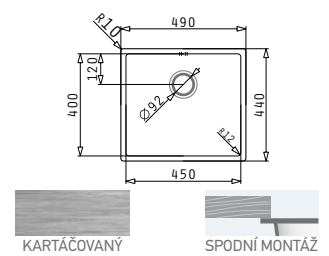

ASTRIS (45X40) 1B UM

Obvod dřezu: 490x440
Rozměr dřezové nádoby: 450x400x200
Min. šířka skříňky: 500
Ø odpadu: 92

7 999 Kč