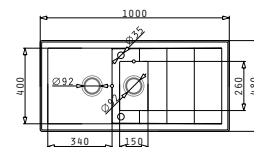

### PYRAGRANITE STUDIO (78x48) 1B 1D

Obvod dřezu: 780x480  
Rozměr dřezové nádoby: 340x400x180  
Min. šířka skříňky: 450  
Ø odpadu: 92

5 399 Kč

Lankové ovládání výpusti!

### PYRAGRANITE STUDIO (78x48) 1 1/2 B 1D

Obvod dřezu: 780x480  
Rozměr dřezové nádoby: 340x400x180 / 150x260x140  
Min. šířka skříňky: 600  
Ø odpadu: 92

5 999 Kč

Lankové ovládání výpusti!

### PYRAGRANITE STUDIO (100x48) 1 1/2 B 1D

Obvod dřezu: 1000x480  
Rozměr dřezové nádoby: 340x400x180 / 150x260x140  
Min. šířka skříňky: 600  
Ø odpadu: 92

6 399 Kč

**SET L1 [ALAZIA (79x50) 1B 1D + ACCEL CHROM]**