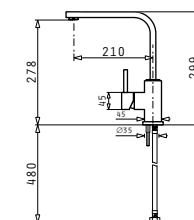

**CECILIA
NEREZ**

4 499 Kč

Nerez kuchyňská baterie s
keramickými disky

Vnější rozměr: 299x210
stojánu: 45x45