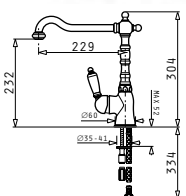

BAROQUE

BRONZE

CHROM

7 499 Kč

5 999 Kč

Retro kuchyňská baterie s
keramickými disky

Vnější rozměr: 304x229
Ø stojánu: 60