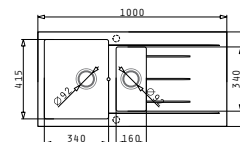

### PYRAGRANITE ALAZIA (86x50) 1 3/4 B

**Obvod dřezu:** 860x500  
**Rozměr dřezové nádoby:** 450x420x205 / 300x360x205  
**Min. šířka skříňky:** 900  
**Ø odpadu:** 92

**6 999 Kč**

NOVINKA

### PYRAGRANITE ALAZIA (100x50) 1B 1D

**Obvod dřezu:** 1000x500  
**Rozměr dřezové nádoby:** 495x415x205  
**Min. šířka skříňky:** 600  
**Ø odpadu:** 92

**6 599 Kč**

### PYRAGRANITE ALAZIA (100x50) 1 1/2 B 1D

**Obvod dřezu:** 1000x500  
**Rozměr dřezové nádoby:** 340x420x205 / 160x340x150  
**Min. šířka skříňky:** 600  
**Ø odpadu:** 92

**6 599 Kč**

NOVINKA