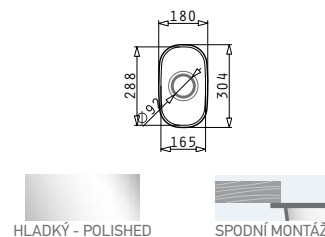

IRIS (16,5X29) 1B

Obvod dřezu: 180x304
Rozměr dřezové nádoby: 165x288x120
Min. šířka skříňky: 300
Ø odpadu: 92

1 999 Kč