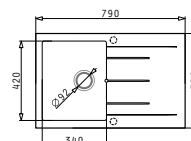

### PYRAGRANITE ISTROS (61x50) 1B

Obvod dřezu: 610x500

Rozměr dřezové nádoby: 540x400x200

Min. šířka skřínky: 600

Ø odpadu: 92

5 699 Kč

### PYRAGRANITE ALAZIA (59x50) 1B 1D

**Obvod dřezu:** 590x500  
**Rozměr dřezové nádoby:** 340x420x205  
**Min. šířka skříňky:** 450  
**Ø odpadu:** 92

**5 889 Kč**

### PYRAGRANITE ALAZIA (79x50) 1B 1D

**Obvod dřezu:** 790x500  
**Rozměr dřezové nádoby:** 340x420x205  
**Min. šířka skříňky:** 450  
**Ø odpadu:** 92

**5 499 Kč**