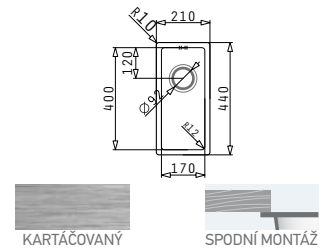

ASTRIS (17X40) 1B UM

Obvod dřezu: 210x440
Rozměr dřezové nádoby: 170x400x170
Min. šířka skříňky: 300
Ø odpadu: 92

6 499 Kč