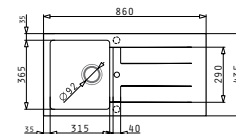

PYRAGRANITE ATHLOS (86x43,5) 1B 1D

Obvod dřezu: 860x435
Rozměr dřezové nádoby: 315x365x195
Min. šířka skříňky: 450
Ø odpadu: 92

5 499 Kč