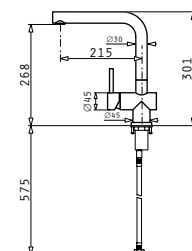

**Vnější rozměr:** 292x215  
**Ø stojánu:** 45

**CECILIA  
 NEREZ**
**4 499 Kč**

 Nerez kuchyňská baterie s  
 keramickými disky

**Vnější rozměr:** 299x210  
**stojánu:** 45x45

**MANDOLIN  
 NEREZ**
**3 499 Kč**