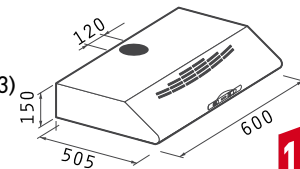

Barva: Bílá
Rozměr: 60cm
Výkon: 175m³/h (dle normy EN 61591)
Hlučnost: 48-61dB (dle normy EN 60704-3)
Motor: 110W
Osvětlení: Halogen
Ovládání: Posuvné přepínače