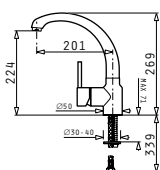

**ARMONICA
CHROM**

3 399 Kč

Kuchyňská baterie s
keramickými disky

Vnější rozměr: 269x201
Ø stojánu: 50