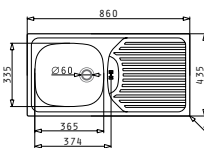

E 860

Obvod dřezu: 860x435
Rozměr dřezové nádoby: 365x335x150
Min. šířka skřínky: 500
Ø odpadu: 60

1 049 Kč

EASYFIX™