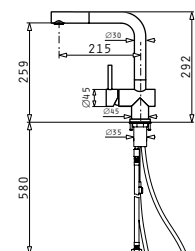

**CAPRICCIO
NEREZ**

5 499 Kč

Nerez kuchyňská baterie s
keramickými disky a výsuvnou
sprchou

Vnější rozměr: 292x215
Ø stojánu: 45