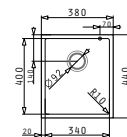

### PYRAGRANITE TETRAGON (34x40) 1B

**Obvod dřezu:** 380x440  
**Rozměr dřezové nádoby:** 340x400x200  
**Min. šířka skříňky:** 400  
**Ø odpadu:** 92

4 999 Kč

NOVINKA