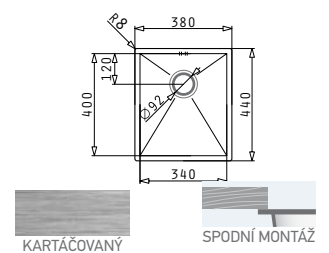

TETRAGON (34X40) 1B UM

Obvod dřezu: 380x440
Rozměr dřezové nádoby: 340x400x200
Min. šířka skříňky: 400
Ø odpadu: 92

7 299 Kč