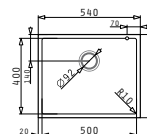

PYRAGRANITE TETRAGON (50x40) 1B

Obvod dřezu: 540x440
Rozměr dřezové nádoby: 500x400x200
Min. šířka skříňky: 600
Ø odpadu: 92