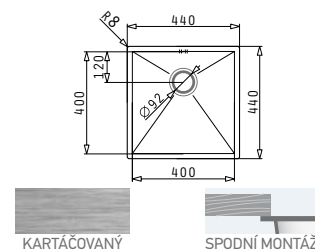

TETRAGON (40X40) 1B UM

Obvod dřezu: 440x440
Rozměr dřezové nádoby: 400x400x200
Min. šířka skříňky: 450
Ø odpadu: 92

7 999 Kč