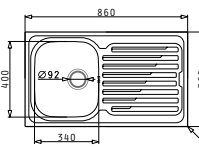

### ALEA (100x50) 1 1/2B 1D

**Obvod dřezu:** 1000x500  
**Rozměr dřezové nádoby:** 330x400x180 / 170x290x120  
**Min. šířka skříňky:** 600  
**Ø odpadu:** 92

4 999 Kč

HLADKÝ - POLISHED

HORNÍ MONTÁŽ

**EASYFIX™**

 Lankové  
 ovládání  
 vypustí!

**ARIADNE (79X50) 1B 1D**

**Obvod dřezu:** 790x500  
**Rozměr dřezové nádoby:** 340x400x180  
**Min. šířka skříňky:** 450  
**Ø odpadu:** 92

**4 699 Kč**

HLADKÝ - POLISHED

HORNÍ MONTÁŽ

**EASYFIX™**
**AMALTIA (79X50) 1B 1D**

**Obvod dřezu:** 790x500  
**Rozměr dřezové nádoby:** 340x400x180  
**Min. šířka skříňky:** 450  
**Ø odpadu:** 92

**3 199 Kč**

HLADKÝ - POLISHED

HORNÍ MONTÁŽ

**EASYFIX™**
**AMALTIA (86X50) 1B 1D**

**Obvod dřezu:** 860x500  
**Rozměr dřezové nádoby:** 340x400x180  
**Min. šířka skříňky:** 450  
**Ø odpadu:** 92

**3 299 Kč**

HLADKÝ - POLISHED

HORNÍ MONTÁŽ

NOVINKA