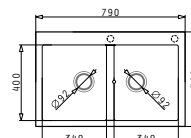

### PYRAGRANITE ALAZIA (79x50) 1B 1D

**Obvod dřezu:** 790x500  
**Rozměr dřezové nádoby:** 340x420x205  
**Min. šířka skříňky:** 450  
**Ø odpadu:** 92

**5 499 Kč**

### PYRAGRANITE ALAZIA (79x50) 2B

**Obvod dřezu:** 790x500  
**Rozměr dřezové nádoby:** 340x400x205 / 340x400x205  
**Min. šířka skříňky:** 800  
**Ø odpadu:** 92

**6 799 Kč**