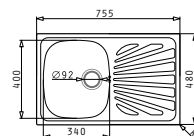

DEKOR

HORNÍ MONTÁŽ