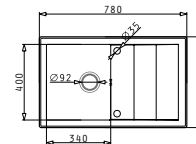

### PYRAGRANITE STUDIO (59x48) 1B 1D

Obvod dřezu: 590x480  
Rozměr dřezové nádoby: 320x400x180  
Min. šířka skříňky: 450  
Ø odpadu: 92

4 999 Kč

Lankové ovládání výpusti!

### PYRAGRANITE STUDIO (78x48) 1B 1D

Obvod dřezu: 780x480  
Rozměr dřezové nádoby: 340x400x180  
Min. šířka skříňky: 450  
Ø odpadu: 92

5 399 Kč

Lankové ovládání výpusti!