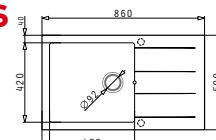

PYRAGRANITE ATHLOS (86x50) 1B 1D PLUS

Obvod dřezu: 860x500
Rozměr dřezové nádoby: 450x420x195
Min. šířka skříňky: 500
Ø odpadu: 92

6 799 Kč