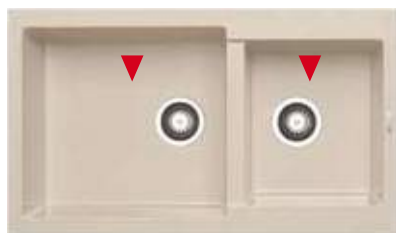

PYRAGRANITE ALAZIA (86x50) 1 3/4 B

Obvod dřezu: 860x500
Rozměr dřezové nádoby: 450x420x205 / 300x360x205
Min. šířka skříňky: 900
Ø odpadu: 92

6 999 Kč