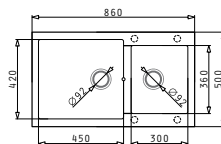

### PYRAGRANITE ALAZIA (79x50) 2B

**Obvod dřezu:** 790x500  
**Rozměr dřezové nádoby:** 340x400x205 / 340x400x205  
**Min. šířka skříňky:** 800  
**Ø odpadu:** 92

**6 799 Kč**

### PYRAGRANITE ALAZIA (86x50) 1B 1D

**Obvod dřezu:** 860x500  
**Rozměr dřezové nádoby:** 340x420x205  
**Min. šířka skříňky:** 450  
**Ø odpadu:** 92

**5 599 Kč**

### PYRAGRANITE ALAZIA (86x50) 1 3/4 B

**Obvod dřezu:** 860x500  
**Rozměr dřezové nádoby:** 450x420x205 / 300x360x205  
**Min. šířka skříňky:** 900  
**Ø odpadu:** 92

**6 999 Kč**

NOVINKA