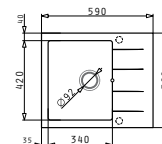

PYRAGRANITE ATHLOS (59x50) 1B 1D

Obvod dřezu: 590x50
Rozměr dřezové nádoby: 340x420x195
Min. šířka skříňky: 450
Ø odpadu: 92

5 799 Kč