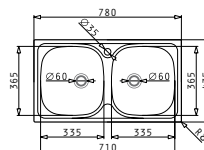

### ET78 SEMIFLAT

**Obvod dřezu:** 780x435  
**Rozměr dřezové nádoby:** 335x365x150  
**Min. šířka skříňky:** 450  
**Ø odpadu:** 60

**1 199 Kč**

### E78 1 ½

**Obvod dřezu:** 780x435  
**Rozměr dřezové nádoby:** 335x365x150 / 335x365x150  
**Min. šířka skřínky:** 800  
 Ø odpadu: 60

**1 649 Kč**

EASYFIX™