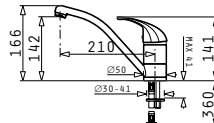

**MODO
CHROM**

1 899 Kč

Kuchyňská baterie s
keramickými disky

Vnější rozměr: 166x210
Ø stojánu: 50