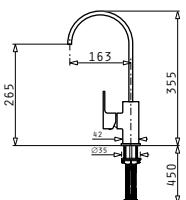

RISOLUTO

2 999 Kč

Kuchyňská baterie s
keramickými disky

Vnější rozměr: 355x163
Ø stojánu: 42