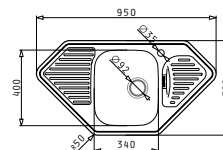

### ZEDA EXTRA (100x50) 1B 1D

**Obvod dřezu:** 1000x500  
**Rozměr dřezové nádoby:** 500x400x200  
**Min. šířka skříňky:** 450  
**Ø odpadu:** 92

4 699 Kč

HLADKÝ - POLISHED

HORNÍ MONTÁŽ

NOVINKA

### DORIAN (86x50) 1B 1D

**Obvod dřezu:** 860x500  
**Rozměr dřezové nádoby:** 450x400x200  
**Min. šířka skříňky:** 600  
**Ø odpadu:** 92

3 999 Kč

HLADKÝ - POLISHED

HORNÍ MONTÁŽ

EASYFIX™

### MEDUSA CORNER 1B 2D

**Obvod dřezu:** 950x500  
**Rozměr dřezové nádoby:** 340x400x150  
**Min. šířka skříňky:** 450  
**Ø odpadu:** 92

3 499 Kč

HLADKÝ - POLISHED

HORNÍ MONTÁŽ

EASYFIX™