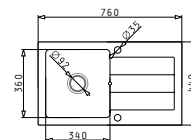

Lankové ovládání výpusti!

PYRAGRANITE SPARTA (76x44) 1B 1D

Obvod dřezu: 760x440
Rozměr dřezové nádoby: 340x360x165
Min. šířka skříňky: 450
Ø odpadu: 92

3 999 Kč

Lankové ovládání výpusti!

PYRAGRANITE STUDIO (59x48) 1B 1D

Obvod dřezu: 590x480
Rozměr dřezové nádoby: 320x400x180
Min. šířka skříňky: 450
Ø odpadu: 92

4 999 Kč

Lankové ovládání výpusti!

PYRAGRANITE STUDIO (78x48) 1B 1D

Obvod dřezu: 780x480
Rozměr dřezové nádoby: 340x400x180
Min. šířka skříňky: 450
Ø odpadu: 92

5 399 Kč

Lankové ovládání výpusti!

PYRAGRANITE STUDIO (78x48) 1 1/2 B 1D

Obvod dřezu: 780x480
Rozměr dřezové nádoby: 340x400x180 / 150x260x140
Min. šířka skříňky: 600
Ø odpadu: 92

5 999 Kč

Lankové ovládání výpusti!

PYRAGRANITE STUDIO (100x48) 1 1/2 B 1D

Obvod dřezu: 1000x480
Rozměr dřezové nádoby: 340x400x180 / 150x260x140
Min. šířka skříňky: 600
Ø odpadu: 92

6 399 Kč