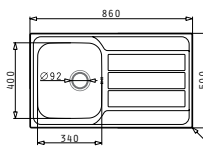

### ATHENA EXTRA (79x50) 1 1/2B 1D

Obvod dřezu: 790x500  
 Rozměr dřezové nádoby: 340x400x180 / 165x290x120  
 Min. šířka skříňky: 600  
 Ø odpadu: 92

**3 599 Kč**

HLADKÝ - POLISHED

HORNÍ MONTÁŽ

**EASYFIX™**

### ATHENA (86x50) 1B 1D

Obvod dřezu: 860x500  
 Rozměr dřezové nádoby: 340x400x180  
 Min. šířka skříňky: 450  
 Ø odpadu: 92

**2 799 Kč**

HLADKÝ - SATIN

HORNÍ MONTÁŽ

**EASYFIX™**