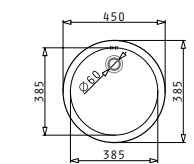

HLADKÝ - POLISHED

HORNÍ MONTÁŽ