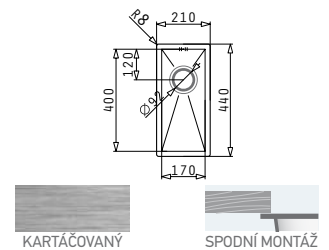

TETRAGON (17X40) 1B UM

Obvod dřezu: 210x440
Rozměr dřezové nádoby: 170x400x140
Min. šířka skříňky: 300
Ø odpadu: 92

6 699 Kč