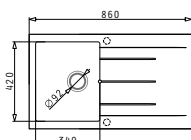

### PYRAGRANITE ALAZIA (79x50) 2B

**Obvod dřezu:** 790x500  
**Rozměr dřezové nádoby:** 340x400x205 / 340x400x205  
**Min. šířka skříňky:** 800  
**Ø odpadu:** 92

**6 799 Kč**

### PYRAGRANITE ALAZIA (86x50) 1B 1D

**Obvod dřezu:** 860x500  
**Rozměr dřezové nádoby:** 340x420x205  
**Min. šířka skříňky:** 450  
**Ø odpadu:** 92

**5 599 Kč**