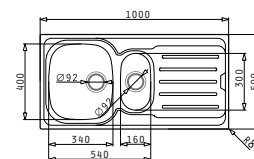

### AURORA (62x50) 1B 1D

**Obvod dřezu:** 620x500  
**Rozměr dřezové nádoby:** 340x400x150  
**Min. šířka skříňky:** 450  
**Ø odpadu:** 92

**1 599 Kč**

HLADKÝ - SATIN

HORNÍ MONTÁŽ

**EASYFIX™**

### VERA (100x50) 1 1/2 B 1D

**Obvod dřezu:** 1000x500  
**Rozměr dřezové nádoby:** 340x400x150 / 160x300x90  
**Min. šířka skříňky:** 600  
**Ø odpadu:** 92

**2 999 Kč**

HLADKÝ - SATIN

HORNÍ MONTÁŽ

EASYFIX™