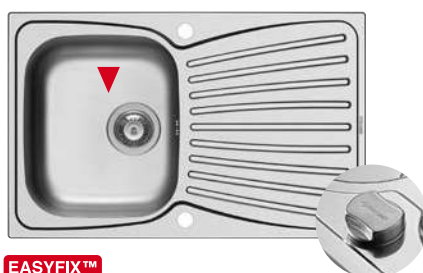

### ALEA (100x50) 1 1/2B 1D

**Obvod dřezu:** 1000x500  
**Rozměr dřezové nádoby:** 330x400x180 / 170x290x120  
**Min. šířka skříňky:** 600  
**Ø odpadu:** 92

4 999 Kč

HLADKÝ - POLISHED

HORNÍ MONTÁŽ

**EASYFIX™**