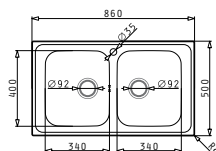

### ATHENA EXTRA (79x50) 1 1/2B 1D

Obvod dřezu: 790x500  
 Rozměr dřezové nádoby: 340x400x180 / 165x290x120  
 Min. šířka skříňky: 600  
 Ø odpadu: 92

**3 599 Kč**

HLADKÝ - POLISHED

HORNÍ MONTÁŽ

**EASYFIX™**

### ATHENA (86x50) 1B 1D

Obvod dřezu: 860x500  
 Rozměr dřezové nádoby: 340x400x180  
 Min. šířka skříňky: 450  
 Ø odpadu: 92

**2 799 Kč**

HLADKÝ - SATIN

HORNÍ MONTÁŽ

**EASYFIX™**

### ATHENA (86x50) 2B

**Obvod dřezu:** 860x500  
**Rozměr dřezové nádoby:** 340x400x165 / 340x400x165  
**Min. šířka skříňky:** 800  
**Ø odpadu:** 92

**3 899 Kč**

HLADKÝ - SATIN

HORNÍ MONTÁŽ

**EASYFIX™**