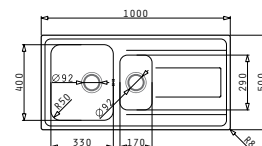

### ATHENA (116x50) 2B 1D

**Obvod dřezu:** 1160x500  
**Rozměr dřezové nádoby:** 340x400x165 / 340x400x165  
**Min. šířka skříňky:** 800  
**Ø odpadu:** 92

**3 999 Kč**

HLADKÝ - SATIN

HORNÍ MONTÁŽ

NOVINKA

EASYFIX™

### ALEA (79x50) 1B 1D

**Obvod dřezu:** 790x500  
**Rozměr dřezové nádoby:** 340x400x180  
**Min. šířka skříňky:** 450  
**Ø odpadu:** 92

3 699 Kč

HLADKÝ - POLISHED

HORNÍ MONTÁŽ

NOVINKA

EASYFIX™

### ALEA (86x50) 1B 1D

**Obvod dřezu:** 860x500  
**Rozměr dřezové nádoby:** 340x400x180  
**Min. šířka skříňky:** 450  
**Ø odpadu:** 92

3 899 Kč

HLADKÝ - POLISHED

HORNÍ MONTÁŽ

NOVINKA

EASYFIX™

### ALEA (100x50) 1 1/2B 1D

**Obvod dřezu:** 1000x500  
**Rozměr dřezové nádoby:** 330x400x180 / 170x290x120  
**Min. šířka skříňky:** 600  
**Ø odpadu:** 92

4 999 Kč

HLADKÝ - POLISHED

HORNÍ MONTÁŽ

**EASYFIX™**