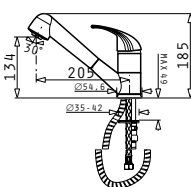

Kuchyňská baterie s keramickými
disky a výsuvnou sprchou

Vnější rozměr: 185x205
Ø stojánu: 54,6