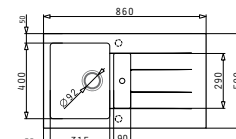

### PYRAGRANITE ATHLOS (86x50) 1B 1D PLUS

**Obvod dřezu:** 860x500  
**Rozměr dřezové nádoby:** 450x420x195  
**Min. šířka skříňky:** 500  
**Ø odpadu:** 92

6 799 Kč

### PYRAGRANITE ATHLOS (86x50) 1 1/4 B 1D

**Obvod dřezu:** 860x500  
**Rozměr dřezové nádoby:** 315x400x195 / 90x290x66  
**Min. šířka skříňky:** 500  
**Ø odpadu:** 92

5 999 Kč

Lankové ovládání výpusti!