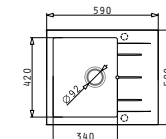

PYRAGRANITE ALAZIA (59x50) 1B 1D

Obvod dřezu: 590x500
Rozměr dřezové nádoby: 340x420x205
Min. šířka skříňky: 450
Ø odpadu: 92

5 889 Kč