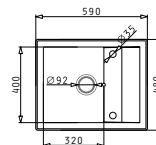

Lankové ovládání výpusti!

PYRAGRANITE SPARTA (76x44) 1B 1D

Obvod dřezu: 760x440
Rozměr dřezové nádoby: 340x360x165
Min. šířka skříňky: 450
Ø odpadu: 92

3 999 Kč

Lankové ovládání výpusti!

PYRAGRANITE STUDIO (59x48) 1B 1D

Obvod dřezu: 590x480
Rozměr dřezové nádoby: 320x400x180
Min. šířka skříňky: 450
Ø odpadu: 92

4 999 Kč

Lankové ovládání výpusti!

PYRAGRANITE STUDIO (78x48) 1B 1D

Obvod dřezu: 780x480
Rozměr dřezové nádoby: 340x400x180
Min. šířka skříňky: 450
Ø odpadu: 92

5 399 Kč

Lankové ovládání výpusti!

PYRAGRANITE STUDIO (78x48) 1 1/2 B 1D

Obvod dřezu: 780x480
Rozměr dřezové nádoby: 340x400x180 / 150x260x140
Min. šířka skříňky: 600
Ø odpadu: 92

5 999 Kč

Lankové ovládání výpusti!

PYRAGRANITE STUDIO (100x48) 1 1/2 B 1D

Obvod dřezu: 1000x480
Rozměr dřezové nádoby: 340x400x180 / 150x260x140
Min. šířka skříňky: 600
Ø odpadu: 92

6 399 Kč