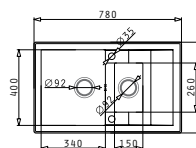

### PYRAGRANITE STUDIO (59x48) 1B 1D

Obvod dřezu: 590x480  
Rozměr dřezové nádoby: 320x400x180  
Min. šířka skříňky: 450  
Ø odpadu: 92

4 999 Kč

Lankové ovládání výpusti!

### PYRAGRANITE STUDIO (78x48) 1B 1D

Obvod dřezu: 780x480  
Rozměr dřezové nádoby: 340x400x180  
Min. šířka skříňky: 450  
Ø odpadu: 92

5 399 Kč

Lankové ovládání výpusti!

### PYRAGRANITE STUDIO (78x48) 1 1/2 B 1D

Obvod dřezu: 780x480  
Rozměr dřezové nádoby: 340x400x180 / 150x260x140  
Min. šířka skříňky: 600  
Ø odpadu: 92

5 999 Kč

Lankové ovládání výpusti!