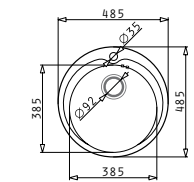

HLADKÝ - POLISHED

HORNÍ MONTÁŽ