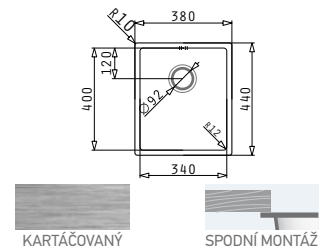

ASTRIS (34X40) 1B UM

Obvod dřezu: 380x440
Rozměr dřezové nádoby: 340x400x200
Min. šířka skříňky: 400
Ø odpadu: 92

7 399 Kč