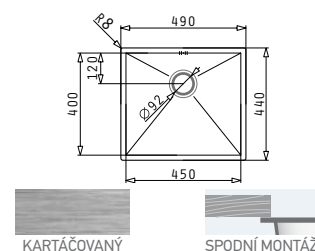

TETRAGON (45X40) 1B UM

Obvod dřezu: 490x440
Rozměr dřezové nádoby: 450x400x200
Min. šířka skříňky: 500
Ø odpadu: 92

8 999 Kč