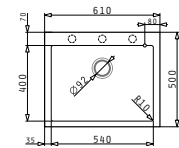

PYRAGRANITE ISTROS (61x50) 1B

Obvod dřezu: 610x500

Rozměr dřezové nádoby: 540x400x200

Min. šířka skřínky: 600

Ø odpadu: 92

5 699 Kč