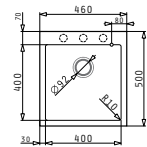

PYRAGRANITE ISTROS (46x50) 1B

Obvod dřezu: 460x500

Rozměr dřezové nádoby: 400x400x200

Min. šířka skřínky: 450

Ø odpadu: 92

4 999 Kč