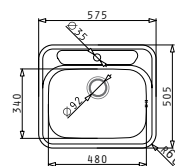

### VERA (100x50) 1 1/2 B 1D

**Obvod dřezu:** 1000x500  
**Rozměr dřezové nádoby:** 340x400x150 / 160x300x90  
**Min. šířka skříňky:** 600  
**Ø odpadu:** 92

**2 999 Kč**

HLADKÝ - SATIN

HORNÍ MONTÁŽ

EASYFIX™

### ATRIA

**Obvod dřezu:** 575x505  
**Rozměr dřezové nádoby:** 480x340x180  
**Min. šířka skříňky:** 600  
**Ø odpadu:** 92

**2 899 Kč**

EASYFIX™