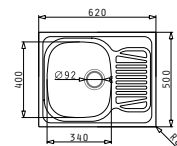

DEKOR

HORNÍ MONTÁŽ