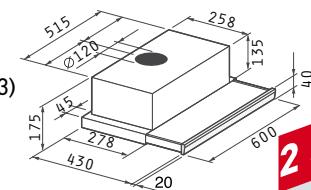

Barva: Inox
Rozměr: 60cm
Výkon: 290m³/h (dle normy EN 61591)
Hlučnost: 54-56dB (dle normy EN 60704-3)
Motor: 2X95W
Osvětlení: Halogen
Ovládání: Posuvné přepínače