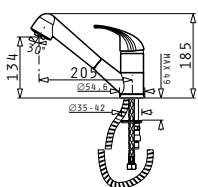

 Kuchyňská baterie s keramickými  
disky a výsuvnou sprchou

**Vnější rozměr:** 304x205  
**Ø stojánu:** 50

**FESTIVO  
CHROM**
**2 899 Kč**

 Kuchyňská baterie s keramickými  
disky a výsuvnou sprchou

**Vnější rozměr:** 185x205  
**Ø stojánu:** 54,6