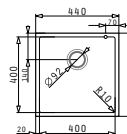

PYRAGRANITE TETRAGON (40x40) 1B

Obvod dřezu: 440x440
Rozměr dřezové nádoby: 400x400x200
Min. šířka skříňky: 450
Ø odpadu: 92