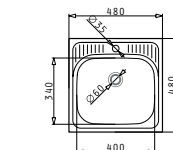

ET34

Obvod dřezu: 480x480
Rozměr dřezové nádoby: 400x340x150
Min. šířka skřínky: 450
Ø odpadu: 60

1 999 Kč

EASYFIX™