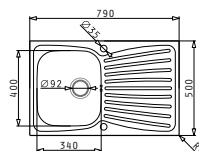

HLADKÝ - POLISHED

HORNÍ MONTÁŽ