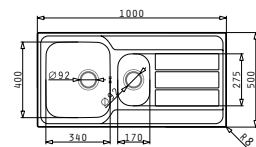

### ATHENA EXTRA (79x50) 1 1/2B 1D

Obvod dřezu: 790x500  
 Rozměr dřezové nádoby: 340x400x180 / 165x290x120  
 Min. šířka skříňky: 600  
 Ø odpadu: 92

**3 599 Kč**

HLADKÝ - POLISHED

HORNÍ MONTÁŽ

**EASYFIX™**

### ATHENA (86x50) 1B 1D

Obvod dřezu: 860x500  
 Rozměr dřezové nádoby: 340x400x180  
 Min. šířka skříňky: 450  
 Ø odpadu: 92

**2 799 Kč**

HLADKÝ - SATIN

HORNÍ MONTÁŽ

**EASYFIX™**

### ATHENA (86x50) 2B

**Obvod dřezu:** 860x500  
**Rozměr dřezové nádoby:** 340x400x165 / 340x400x165  
**Min. šířka skříňky:** 800  
**Ø odpadu:** 92

**3 899 Kč**

HLADKÝ - SATIN

HORNÍ MONTÁŽ

**EASYFIX™**

### ATHENA (100x50) 1 1/2 B 1D

**Obvod dřezu:** 1000x500  
**Rozměr dřezové nádoby:** 340x400x165 / 170x275x120  
**Min. šířka skříňky:** 600  
**Ø odpadu:** 92

**3 499 Kč**

HLADKÝ - SATIN

HORNÍ MONTÁŽ

**EASYFIX™**