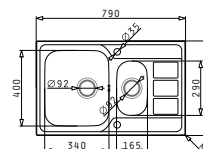

### ATHENA (62x50) 1B 1D

Obvod dřezu: 620x500  
 Rozměr dřezové nádoby: 340x400x180  
 Min. šířka skříňky: 450  
 Ø odpadu: 92

**2 499 Kč**

HLADKÝ - SATIN

HORNÍ MONTÁŽ

**EASYFIX™**

### ATHENA (79x50) 1B 1D

Obvod dřezu: 790x500  
 Rozměr dřezové nádoby: 340x400x180  
 Min. šířka skříňky: 450  
 Ø odpadu: 92

**2 599 Kč**

HLADKÝ - SATIN

HORNÍ MONTÁŽ

**EASYFIX™**

### ATHENA EXTRA (79x50) 1 1/2B 1D

Obvod dřezu: 790x500  
 Rozměr dřezové nádoby: 340x400x180 / 165x290x120  
 Min. šířka skříňky: 600  
 Ø odpadu: 92

**3 599 Kč**

HLADKÝ - POLISHED

HORNÍ MONTÁŽ

**EASYFIX™**