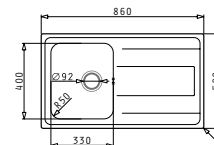

### ATHENA (116x50) 2B 1D

**Obvod dřezu:** 1160x500  
**Rozměr dřezové nádoby:** 340x400x165 / 340x400x165  
**Min. šířka skříňky:** 800  
**Ø odpadu:** 92

**3 999 Kč**

HLADKÝ - SATIN

HORNÍ MONTÁŽ

NOVINKA

EASYFIX™

### ALEA (79x50) 1B 1D

**Obvod dřezu:** 790x500  
**Rozměr dřezové nádoby:** 340x400x180  
**Min. šířka skříňky:** 450  
**Ø odpadu:** 92

3 699 Kč

HLADKÝ - POLISHED

HORNÍ MONTÁŽ

NOVINKA

EASYFIX™

### ALEA (86x50) 1B 1D

**Obvod dřezu:** 860x500  
**Rozměr dřezové nádoby:** 340x400x180  
**Min. šířka skříňky:** 450  
**Ø odpadu:** 92

3 899 Kč

HLADKÝ - POLISHED

HORNÍ MONTÁŽ

NOVINKA

EASYFIX™