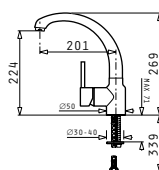

Kuchyňská baterie s
keramickými disky

Vnější rozměr: 269x201
Ø stojánu: 50