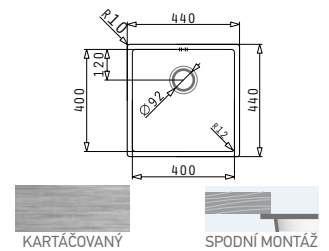

ASTRIS (40X40) 1B UM

Obvod dřezu: 440x440
Rozměr dřezové nádoby: 400x400x200
Min. šířka skříňky: 450
Ø odpadu: 92

7 699 Kč