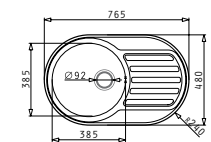

NOVINKA

EASYFIX™

ZEDA EXTRA (100x50) 1B 1D

Obvod dřezu: 1000x500
Rozměr dřezové nádoby: 500x400x200
Min. šířka skříňky: 450
Ø odpadu: 92

4 699 Kč

HLADKÝ - POLISHED

HORNÍ MONTÁŽ

NOVINKA

DORIAN (86x50) 1B 1D

Obvod dřezu: 860x500
Rozměr dřezové nádoby: 450x400x200
Min. šířka skříňky: 600
Ø odpadu: 92

3 999 Kč

HLADKÝ - POLISHED

HORNÍ MONTÁŽ

EASYFIX™

MEDUSA CORNER 1B 2D

Obvod dřezu: 950x500
Rozměr dřezové nádoby: 340x400x150
Min. šířka skříňky: 450
Ø odpadu: 92

3 499 Kč

HLADKÝ - POLISHED

HORNÍ MONTÁŽ

EASYFIX™

SR MINI (76,5x48) 1B 1D

Obvod dřezu: 765x480
Rozměr dřezové nádoby: Ø385x150
Min. šířka skříňky: 450
Ø odpadu: 92

2 199 Kč

HLADKÝ - SATIN

HORNÍ MONTÁŽ