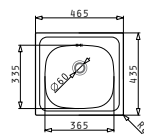

EASYFIX™

ATRIA

Obvod dřezu: 575x505
Rozměr dřezové nádoby: 480x340x180
Min. šířka skříňky: 600
Ø odpadu: 92

2 899 Kč

EASYFIX™

E 33-46

Obvod dřezu: 465x435
Rozměr dřezové nádoby: 365x335x150
Min. šířka skříňky: 400
Ø odpadu: 60

1 199 Kč

EASYFIX™

ET78 SEMIFLAT

Obvod dřezu: 780x435
Rozměr dřezové nádoby: 335x365x150
Min. šířka skříňky: 450
Ø odpadu: 60

1 199 Kč