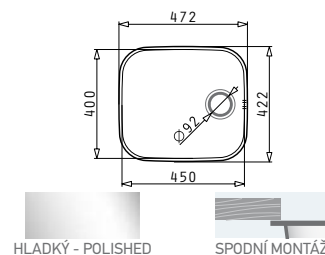

IRIS (45X40) 1B

Obvod dřezu: 472x422
Rozměr dřezové nádoby: 450x400x200
Min. šířka skříňky: 500
Ø odpadu: 92

3 199 Kč